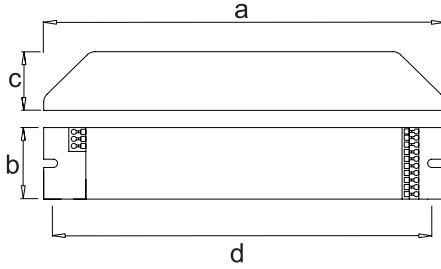

Elektronik Balastlar T5

Electronic Ballasts T5

Teknik Çizim

Technical Drawing

T5 Floresan Elektronik Balast

Özellikleri

- Lamba ömrünü uzatan sıcak ateşlemeli, aktif güç kayıpları düşük A2 sınıfı balastlardır.
- Şebeke gerilim dalgalanmalarından etkilenmeden, sabit ve kararlı ışık çıkışı sağlar. (190-250V)
- Gerilim ve akım koruması mevcuttur.
- Güç faktörü ≥ 0.95 olup, kompanzasyona ihtiyaç yoktur.
- Çıkış frekansı 42 kHz olup flicker (ışık titremesi) olayı görülmez.
- Stroboskopik olayı ortadan kaldırır, olası iş kazalarını önler.
- Yol verme yardımcı elamanına gerek yoktur.
- Vidasız bağlantı konektörleri sayesinde montaj kolaylığı ve zaman tasarrufu sağlar.
- Acil aydınlatma ünitesi ile kullanılabilir.
- Akıllı bina ve otomasyon sistemlere uyumlu modelleri mevcuttur.

Ürün Özellikleri Product Details

Ürün Kodu Code No	Tip Type	Güç Power (W)	Gerilim Voltage (V)	Akım Current (A)	Lamba Tipi Lamp Type	Güç Faktörü Power Factor	Çalışma Sıcaklığı Operating Temperature	Boyutlar Dimensions (mm) a b c d	Ağırlık Weight (kg)	Hacim Volume (m³)	Koli Adedi Pcs/Pack
5915 1530	T5 Electronic	1x14	220-240	0.080	TL5	0.96	-25/+50 °C	360x30x21x350	3.5	0.0074	12
5915 1540	T5 Electronic	2x14	220-240	0.150	TL5	0.96	-25/+50 °C	360x30x21x350	3.5	0.0074	12
5915 1610	T5 Electronic	3x14	220-240	0.210	TL5	0.96	-25/+50 °C	360x30x21x350	3.5	0.0074	12
5915 1620	T5 Electronic	4x14	220-240	0.30	TL5	0.96	-25/+50 °C	360x30x21x350	3.5	0.0074	12
5915 1510	T5 Electronic	1x28	220-240	0.150	TL5	0.96	-25/+50 °C	360x30x21x350	3.5	0.0074	12
5915 1550	T5 Electronic	2x28	220-240	0.280	TL5	0.96	-25/+50 °C	360x30x21x350	3.5	0.0074	12
5915 1520	T5 Electronic	1x35	220-240	0.180	TL5	0.96	-25/+50 °C	360x30x21x350	3.5	0.0074	12
5915 1560	T5 Electronic	2x35	220-240	0.340	TL5	0.96	-25/+50 °C	360x30x21x350	3.5	0.0074	12